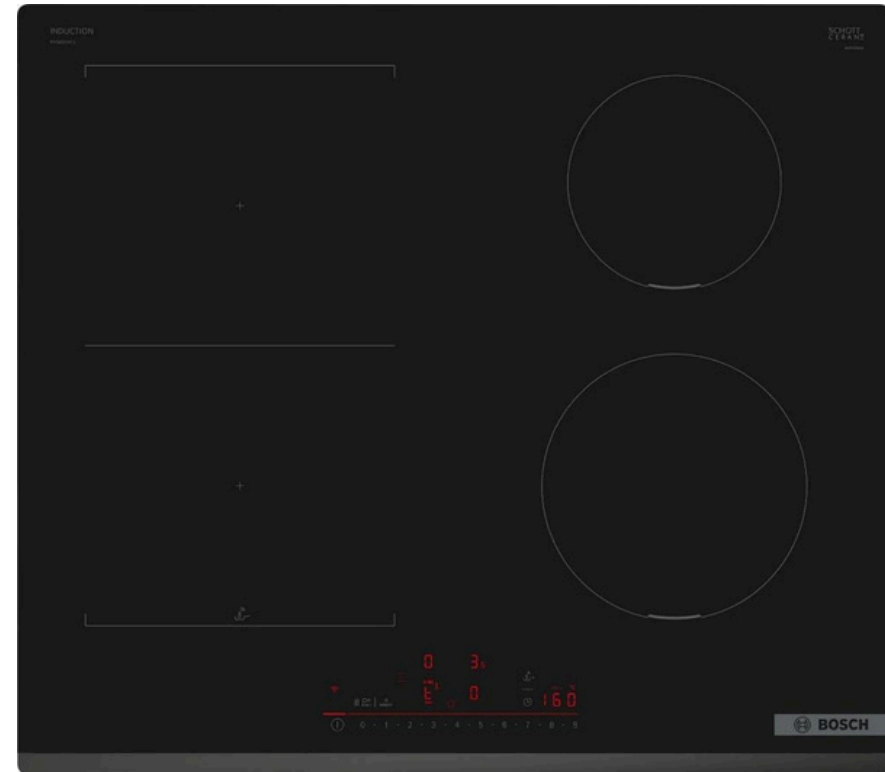

ELECTRODOMESTICOS
PLACA DE INDUCCION TOTAL
-Marca BOSCH modelo PVS631HC1E