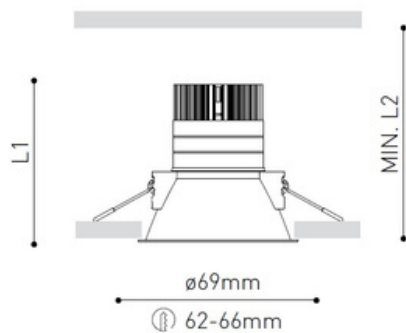

Armarios

De madera
LACADO EN
BLANCO

Puertas

Puerta de paso lisa
abatible de
dimensiones 250 x
82.5 cm

ILUMINACIÓN Y APLIQUES

DOWNLIGHT EMPOTRABLE

ARKOSLIGHT SWAP

*Colocado en todas las habitaciones como iluminación principal

Swap es una familia de spots LED empotrables compuesta por 4 tallas (S, M, L, XL), dos formatos (redondo o cuadrado) y dos orientaciones del haz de luz (simétrico o asimétrico). Estas características se plasman en 8 modelos, a partir de los cuales la gama Swap ofrece una amplísima variedad de opciones de colores, flujo lumínico, temperaturas de color, reproducción cromática, estanqueidad y protocolos de regulación. Diseño minimalista y facilidad de instalación se suman para conformar una oferta insuperable.