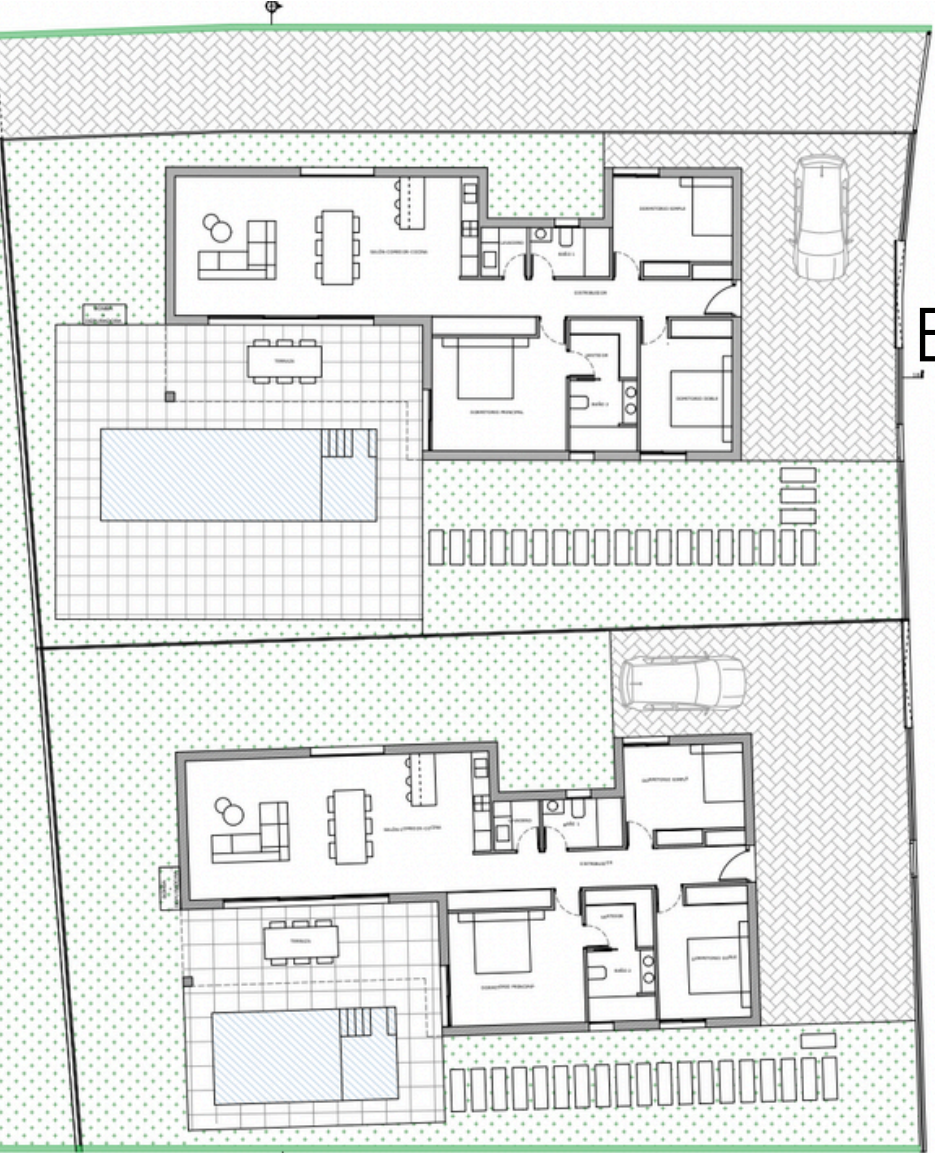

CALLE 606

CALLE 606

B

C

D

E