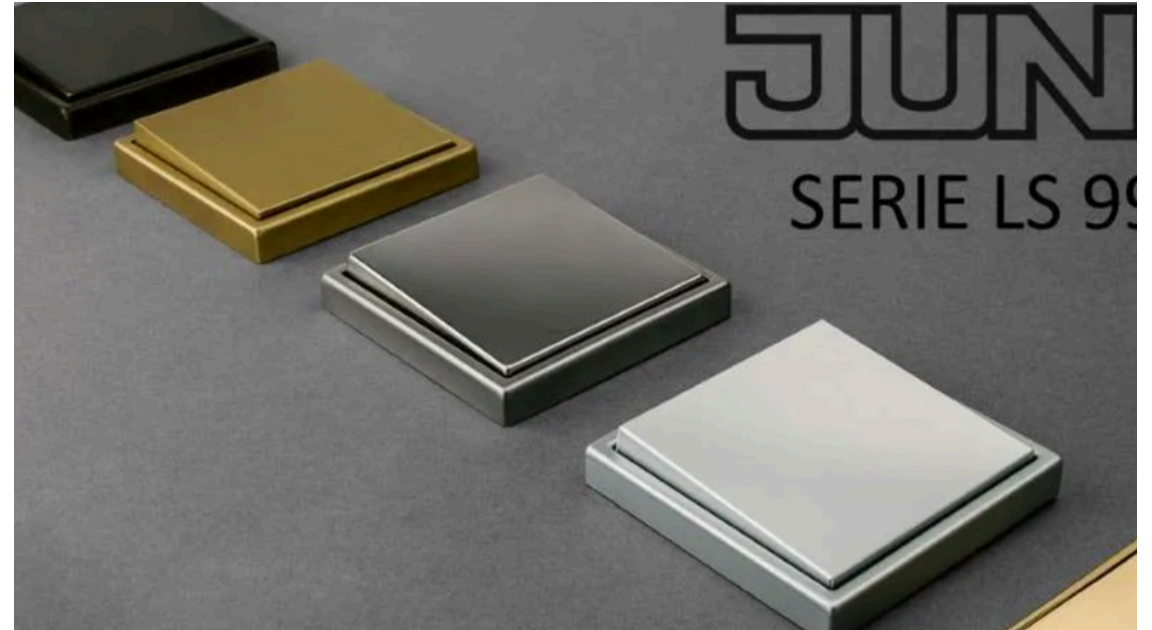

INTERUPTORES JUNG LS 990

Con LS 990, JUNG ha conseguido implantar de una forma consecuente el diseño de mecanismo interruptor. Aparte de su novedosa apariencia y de la diversidad de funciones, lo que convence sobre todo es el concepto estudiado a fondo. Con él no solo se satisfacen los requisitos de arquitectos e interioristas, sino que las secuencias de todos los sistemas implicados en la instalación también hablan por sí solas en su coherencia y sencillez.