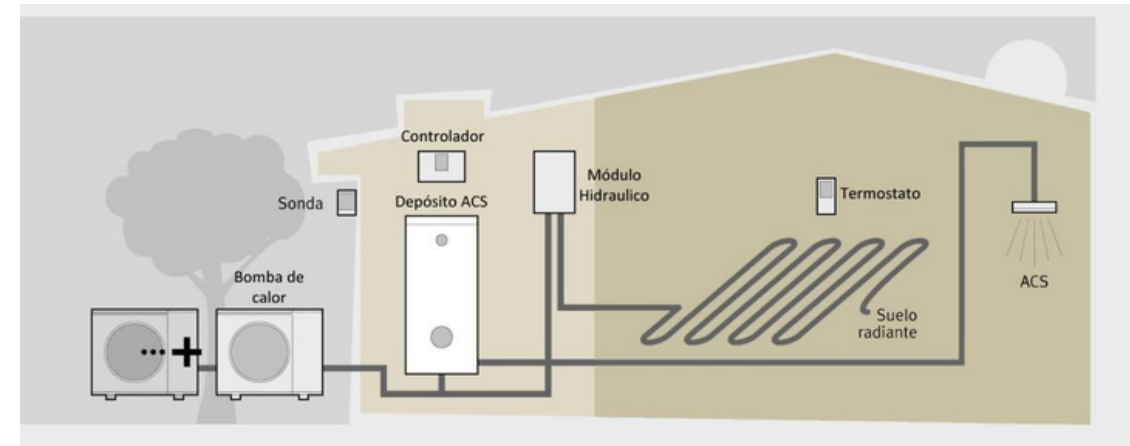

Aerothermia

AEROTHERMIA es una tecnología limpia que extrae gratuitamente hasta un 77% de la energía ambiental del aire.

- -Alta eficiencia. Consume menos energía (kWh) que los sistemas de calefacción tradicionales y eso se aprecia en la factura mensual.
- -Es una energía renovable, recogida como tal en el CTE (Código Técnico de la Edificación).
- -Es sostenible, y así está clasificada por la Unión Europea.
- -No requiere casi mantenimiento, es como un electrodoméstico más.

Refrigeración

Fancoil puede calentar o enfriar el aire de una estancia. Su apariencia es muy similar a las unidades interiores de un aire acondicionado. Pero por dentro son muy diferentes: mientras que en los equipos de aire acondicionado por dentro circula un fluido refrigerante, en los fancoils circula agua.

Suelos radiantes

Con Agua (Aerothermia)

Con Luz (en los baños)