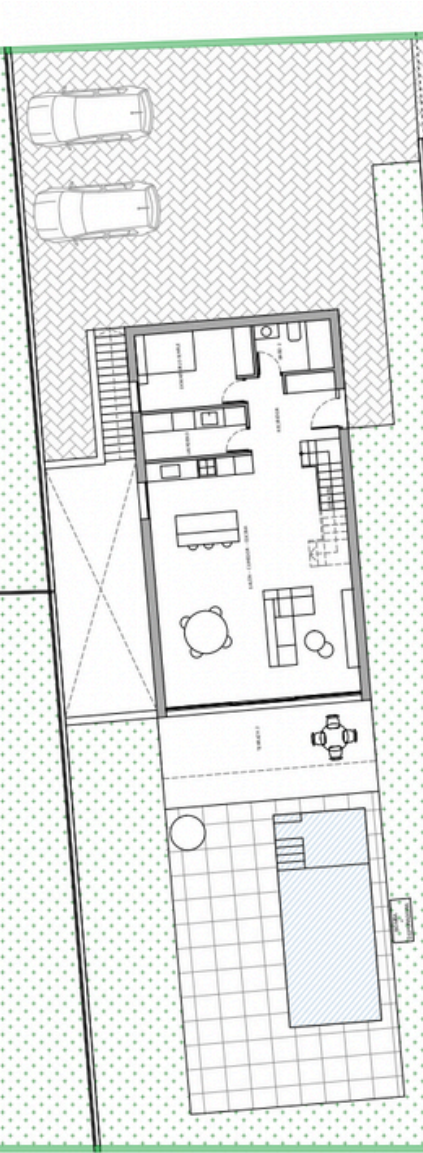

URB**ANITOR**

Mazari complex

www.urbanitor.com

CALLE 606

CALLE 606

B

C

D

Viento³

Hasta
B3

ACABADO EXTERIOR PIEDRA Travertino 61x40cm

- Colocado en toda terraza

-Formato 61x40x12

-Antideslizante

-Resistente a manchas, a la helada, bajo el agua

Gingerbread oak